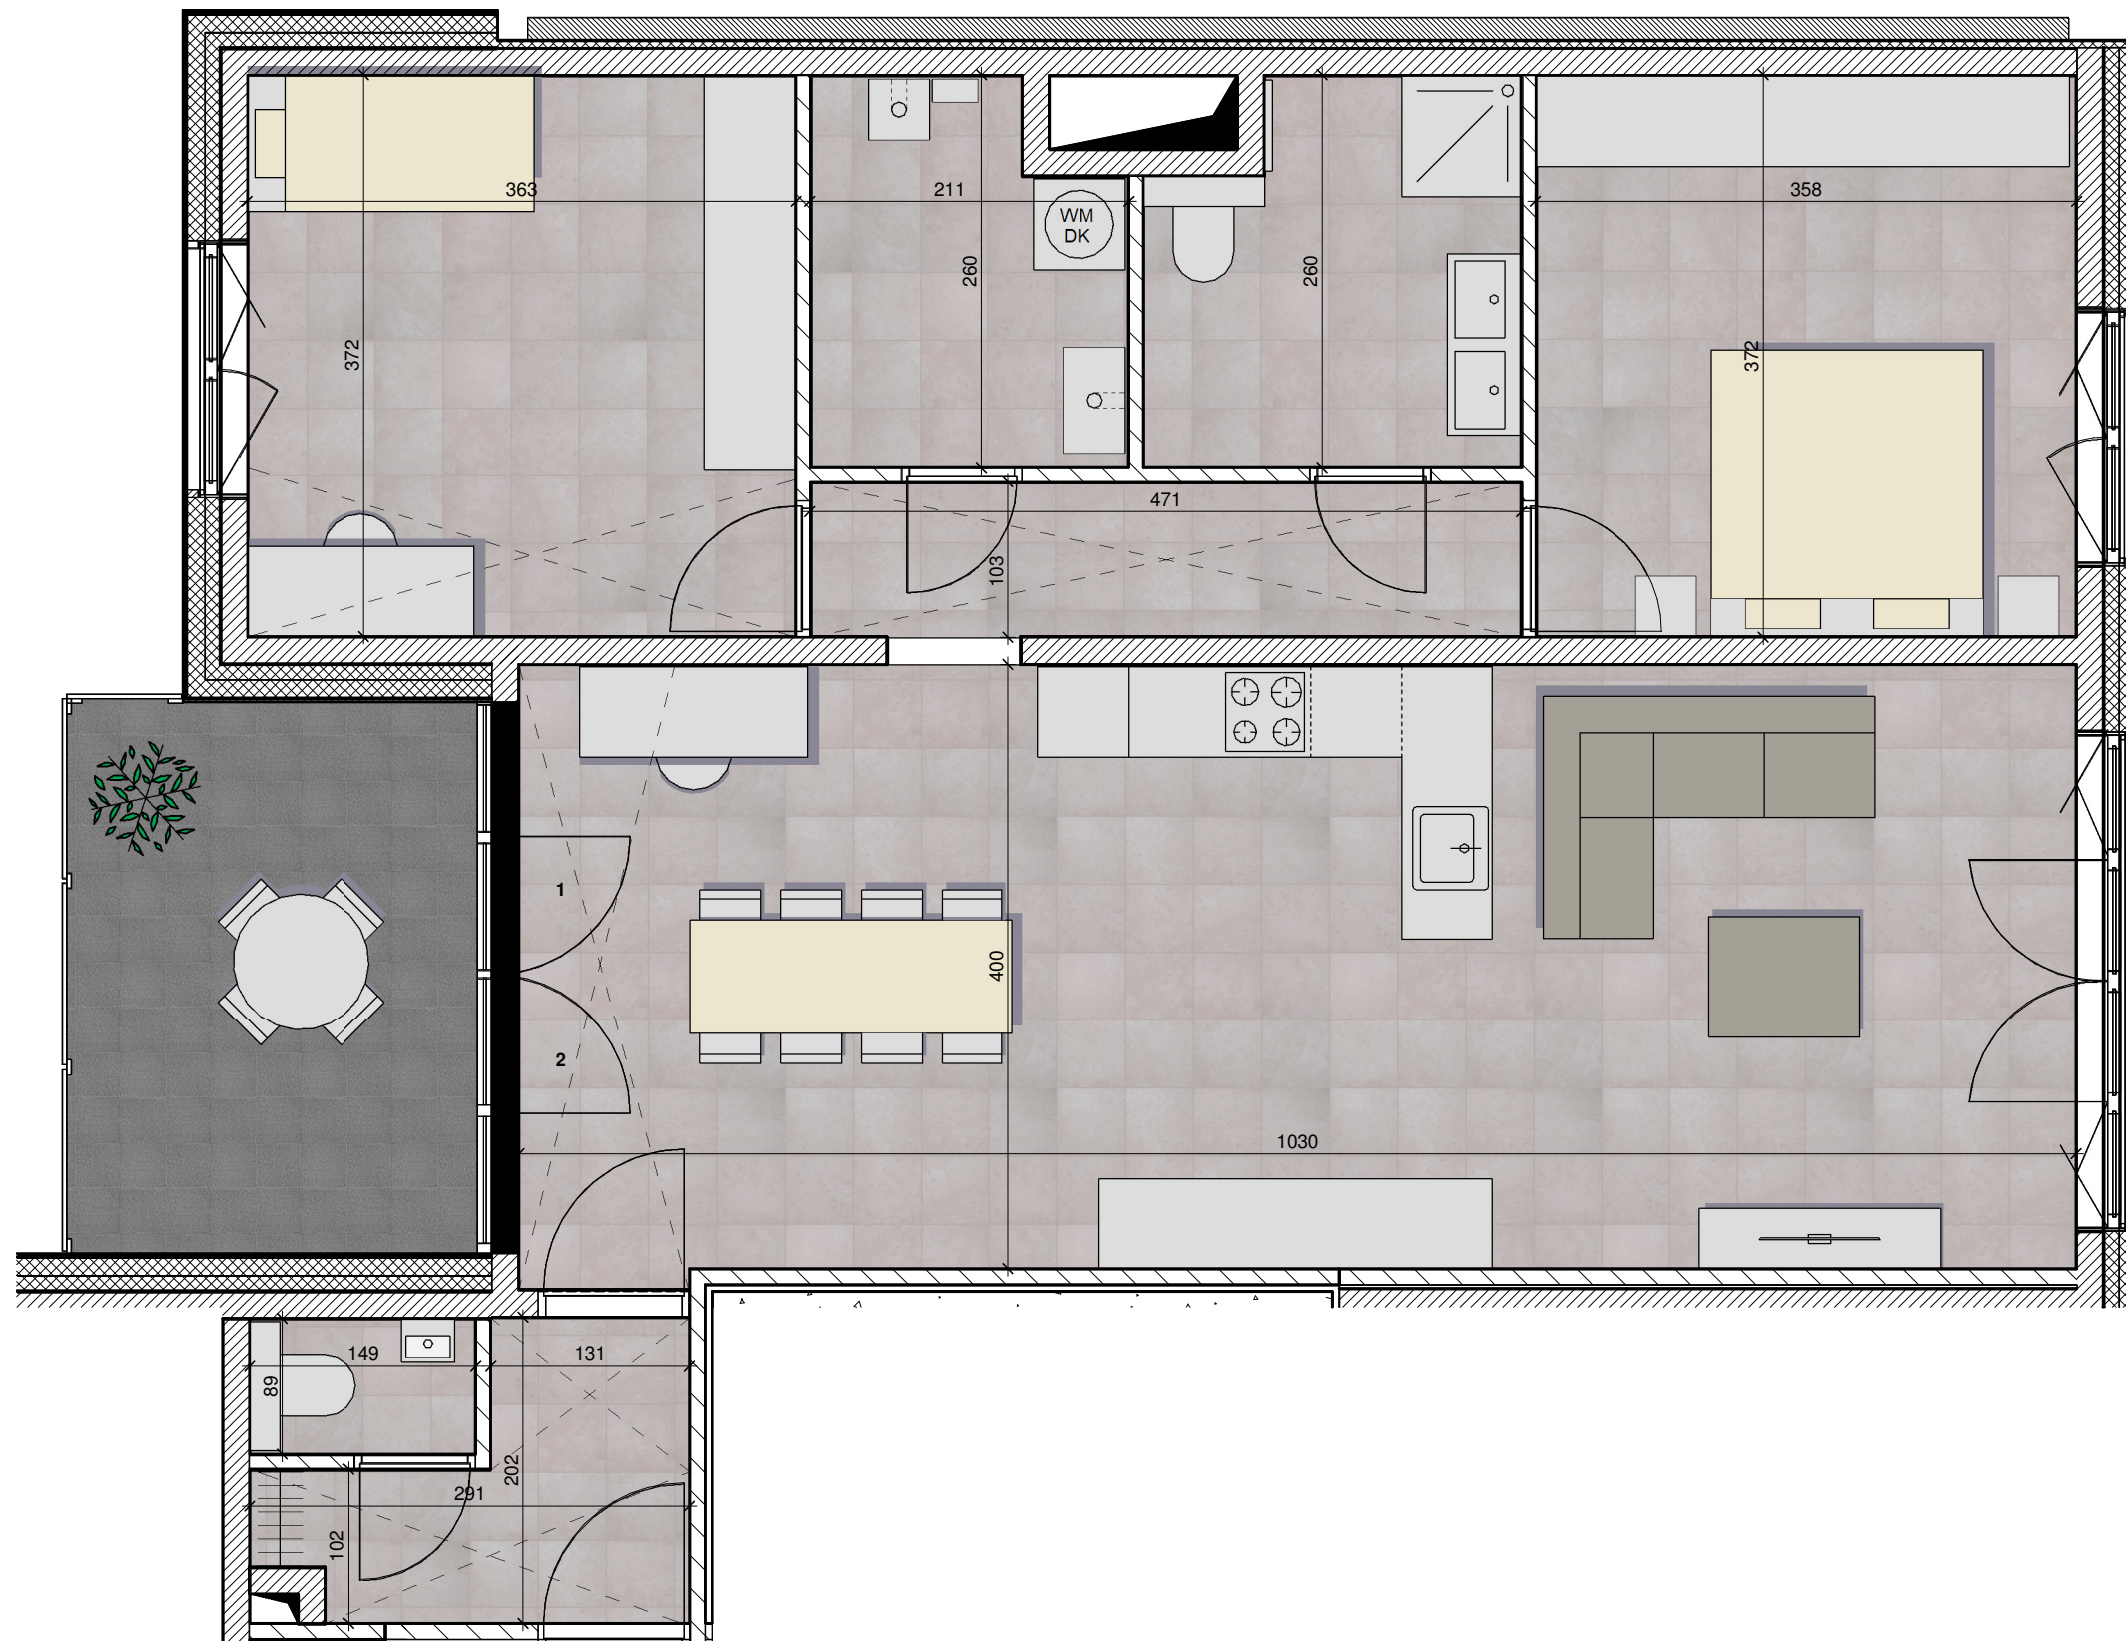

-  Draaikipraam
-  Draairaam
-  Vast raam
-  Schuifraam
-  Vals plafond

BVO woning: 106,0 m²

aantal slaapkamers: 2

BVO terras: 10,0 m²

BVO totaal: 116,0 m²

Meer info: www.tondelier.be
 Dit commerciële plan is louter indicatief. Voor materialen wordt verwezen naar hert verkoopslastenboek

	TONDELIER	Commercieel verkoopsplan FLORA C204	
	GENT	Datum: 20-11-2018	VERKOOPSPLANNEN
		Schaal: 1/50	
		Formaat: A3	
		Opp.: 0.12 m ²	J 0 0 A VCC204 -